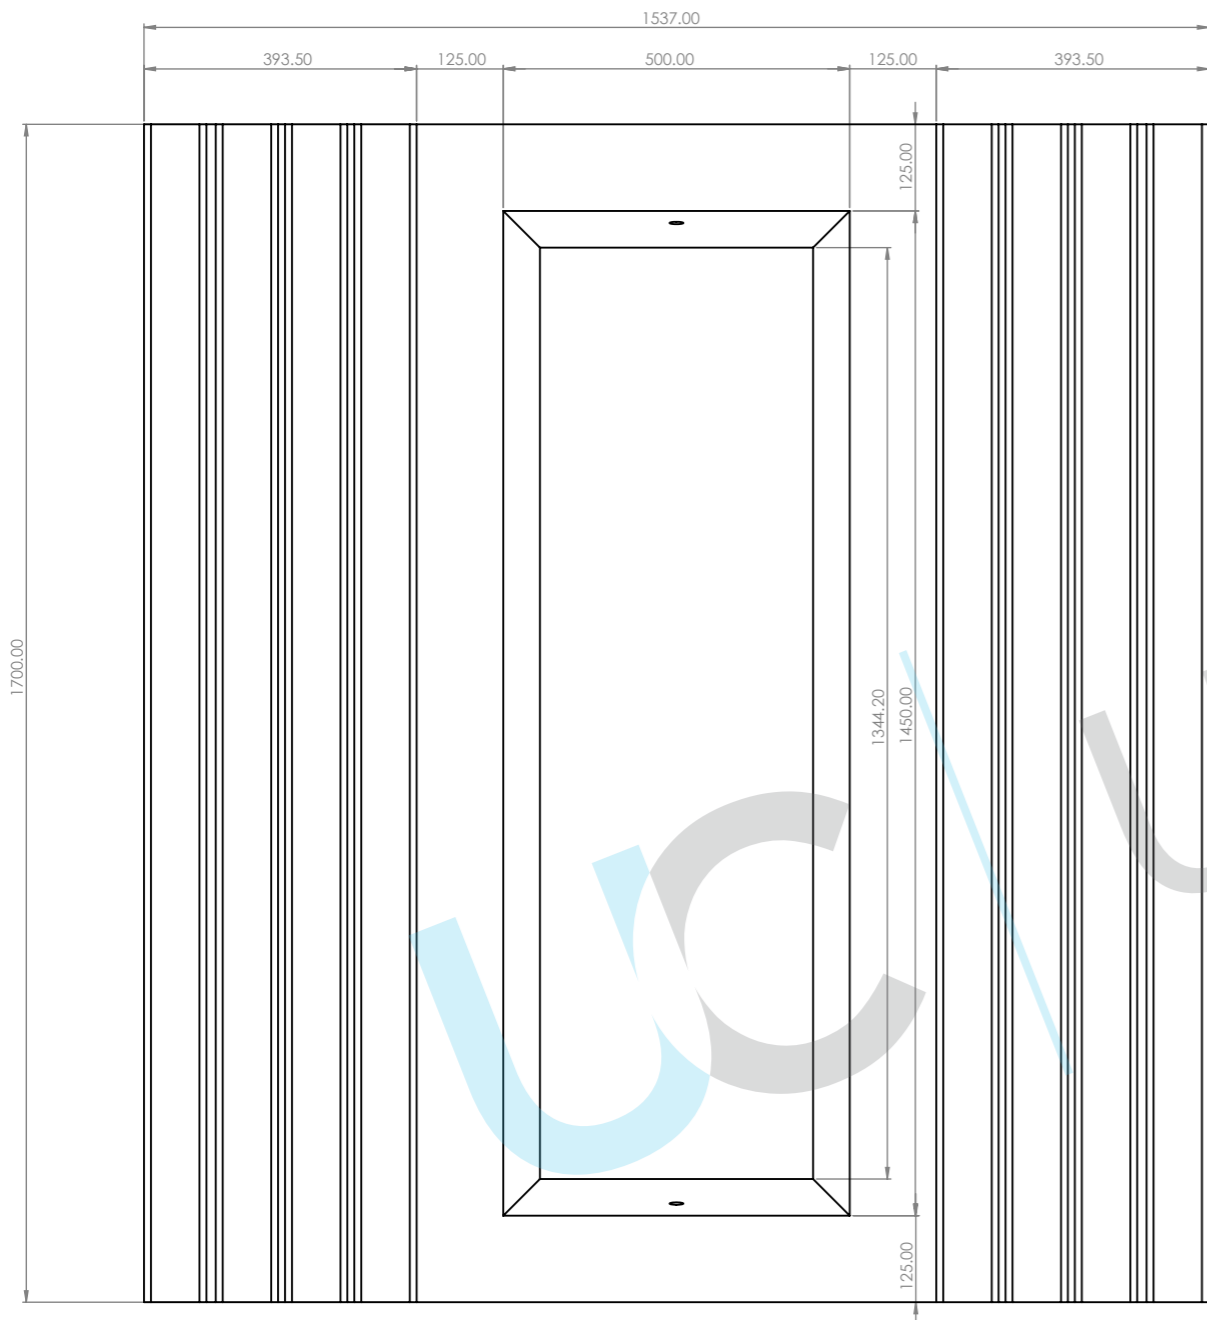

Somerset Planter

Timber Slats:
6 x Cumaru Hardwood 46mm x 90mm Slats
2 x Cumaru Hardwood 90mm x 90mm Slats
10mm Spacing
316L Stainless Steel