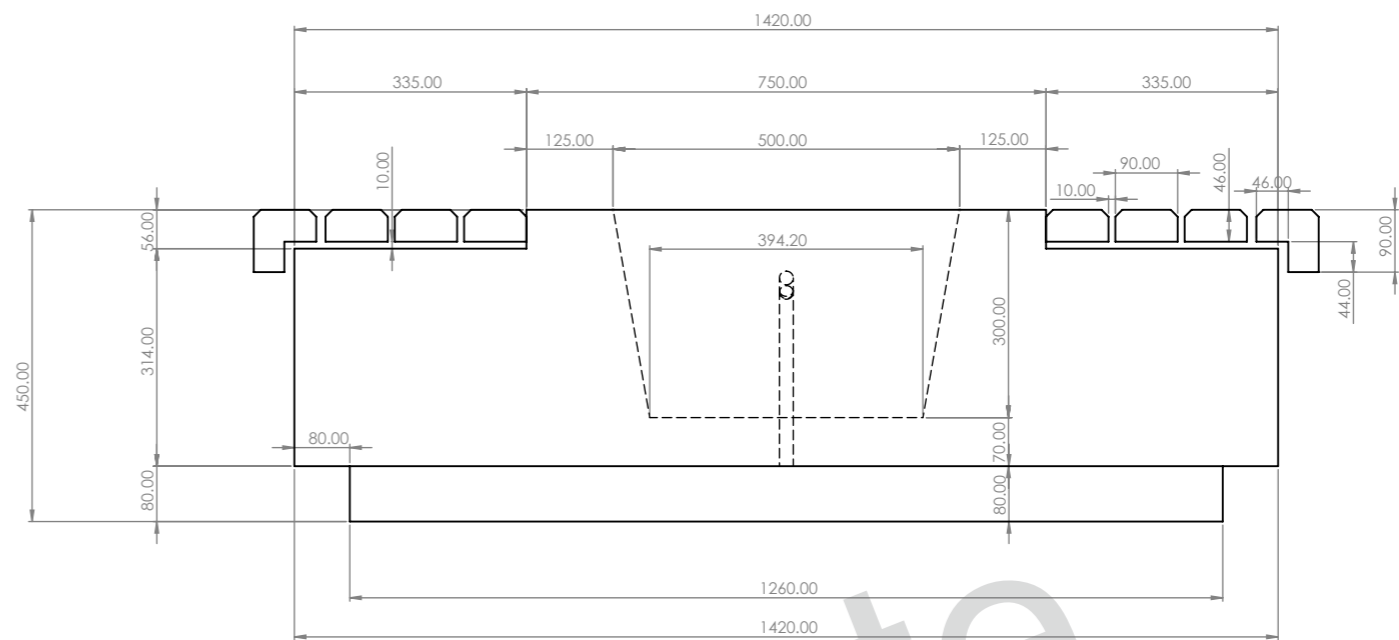

Somerset Planter

Timber Slats:
6 x Cumaru Hardwood 46mm x 90mm Slats
2 x Cumaru Hardwood 90mm x 90mm Slats
10mm Spacing
316L Stainless Steel